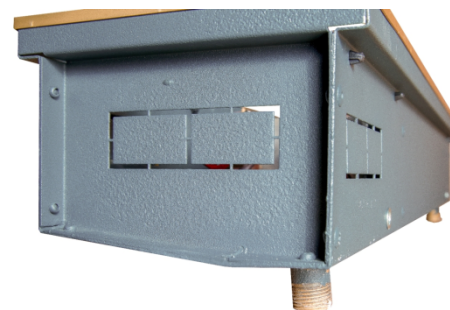

Ширина (мм): 200, 250, 300, 350, 420
Высота (мм): 85, 105, 120, 140
Длина (мм): 800 - 4.800 (шаг 100 мм)

TECHNO USUAL

TECHNO VENT

TECHNO AIR

TECHNO POWER

TECHNO POWER VENT

TECHNO WD