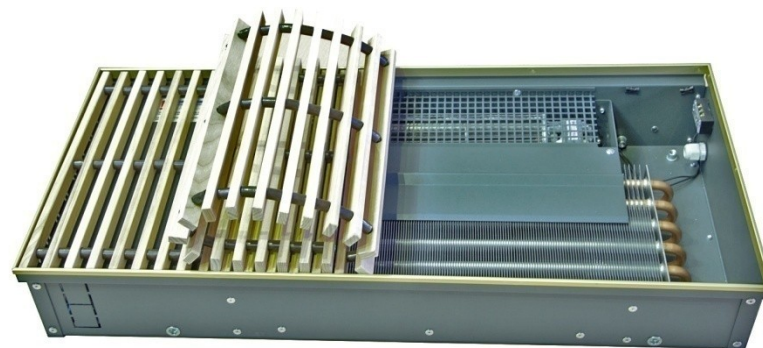

Techno Power Vent 370-130