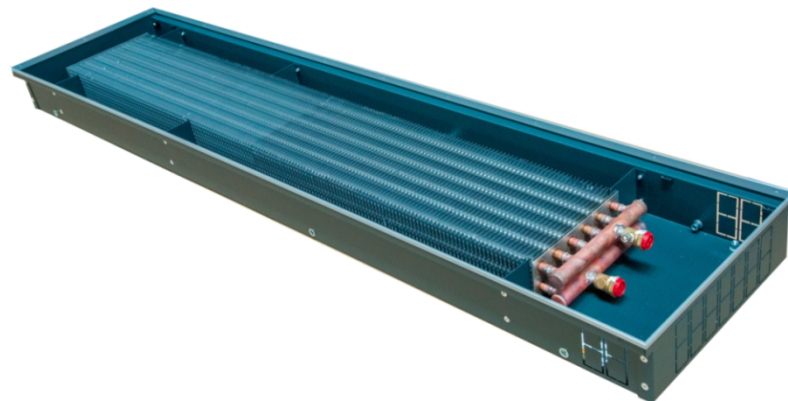

Techno Power 370