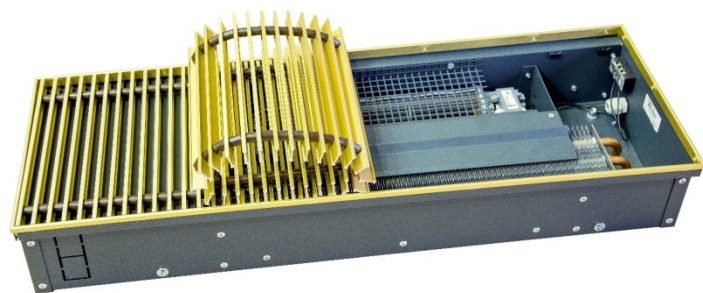

# Techno Power Vent

**Ширина (мм): 250; высота (мм): 75**

**Ширина (мм): 270, 370; высота (мм): 130**

**Длина (мм): 800 - 4.800**

**Самые мощные вентилируемые приборы.**

- уникальный теплообменник с разной геометрией ламели для уменьшения сопротивления воздуха при вхождении в ТО
- система направляющих воздушного потока для максимальной эффективности обдува поверхности теплообмена