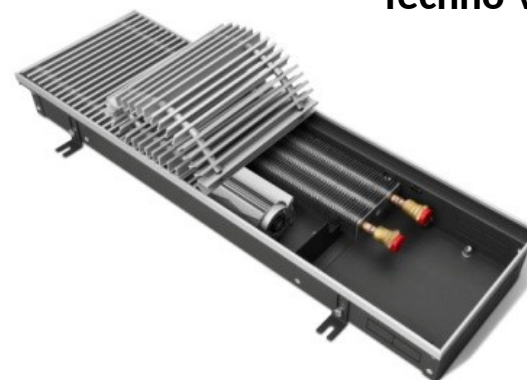

Techno Vent

- принудительная конвекция
- комплектуются тангенциальными вентиляторами EBM papst
- скорость вращения вентилятора и тепловая мощность регулируются с помощью современных панелей управления

Ширина (мм): 250, 350, 420

Высота (мм): 85, 105, 120, 140

Длина (мм): 800 - 4.800 (шаг 100 мм)

TECHNO USUAL

TECHNO VENT

TECHNO AIR

TECHNO POWER

TECHNO POWER VENT

TECHNO WD