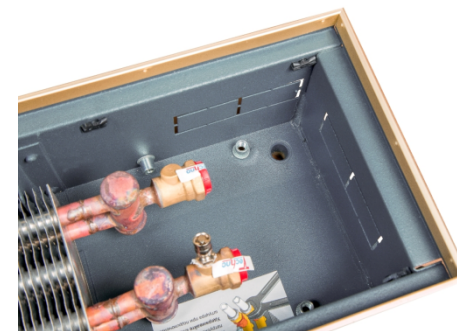

Ширина (мм): 200, 250, 300, 350, 420
Высота (мм): 85, 105, 120, 140
Длина (мм): 800 - 4.800 (шаг 100 мм)

TECHNO USUAL

TECHNO VENT

TECHNO AIR

TECHNO POWER

TECHNO POWER VENT

TECHNO WD