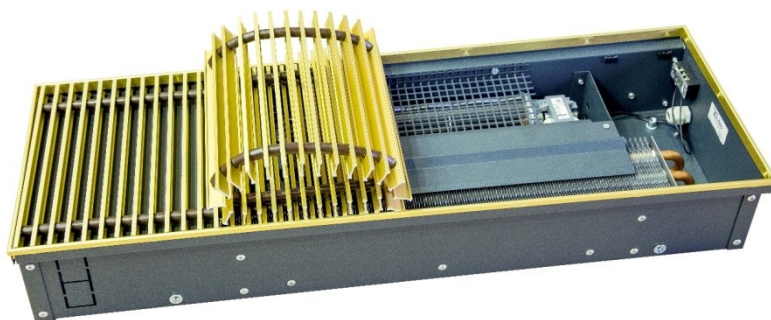

# Techno Power Vent

**Techno Power Vent 250-75**

**Techno Power Vent 370-130**

**Techno Power Vent 270-130**

**Ширина (мм): 250; высота (мм): 75**  
**Ширина (мм): 270, 370; высота (мм): 130**  
**Длина (мм): 800 - 4.800**