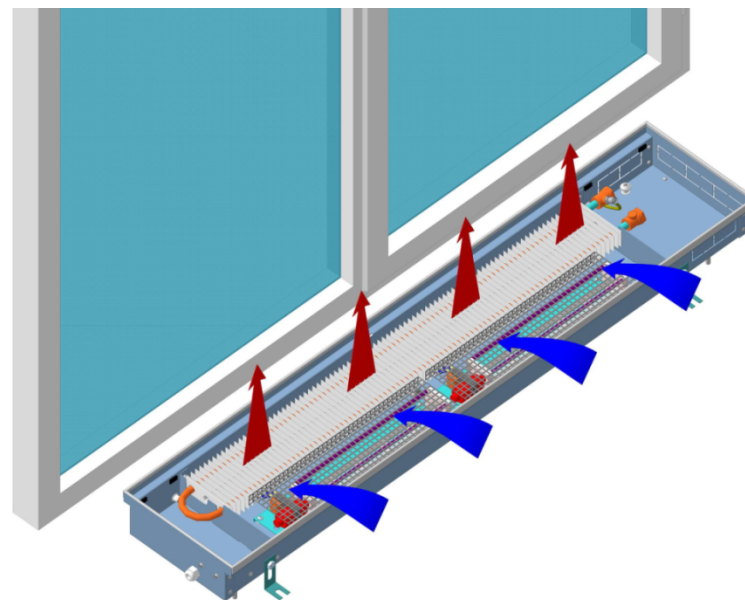

## Принудительная конвекция

При установке теплообменника со стороны помещения холодный воздух от окна захватывается вентилятором, проходит сквозь теплообменник и уже нагретый поступает в помещение. При такой установке обогрев помещения происходит быстрее.

Расположение теплообменника со стороны помещения

TECHNO USUAL

TECHNO VENT

TECHNO AIR

TECHNO POWER

TECHNO POWER VENT

TECHNO WD

## Принудительная конвекция

При установке теплообменника со стороны окна холодный воздух из помещения захватывается вентилятором, проходит сквозь теплообменник и уже нагретый воздух направляется на холодное окно, обогревая и подсушивая внутреннюю поверхность стекла. Создается эффект тепловой завесы.