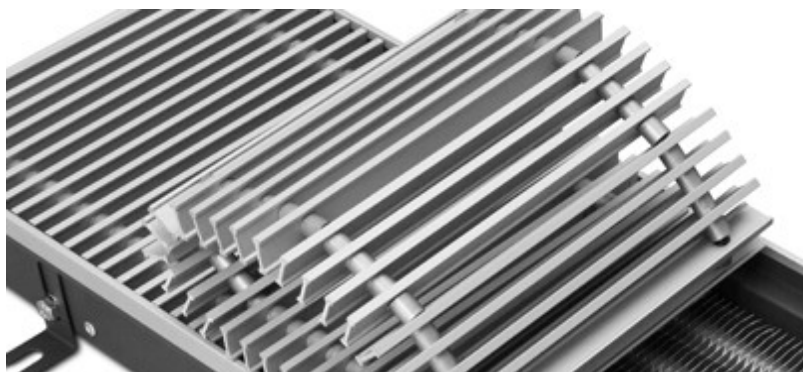

# Декоративная решетка

- планки решетки выполнены из анодированного алюминия с оптимальной формой двутавра
- втулка изготовлена из сополимера акрилонитрил-бутадиен-стирола (ABS) с добавлением Masterbatches под маркой BASCO
- решетка устойчива к коррозии и механическим воздействиям
- способна выдерживать большие нагрузки
- оптимально подобранное для конвекции расстояние между планками решётки
- большой выбор цветовых решений и текстур