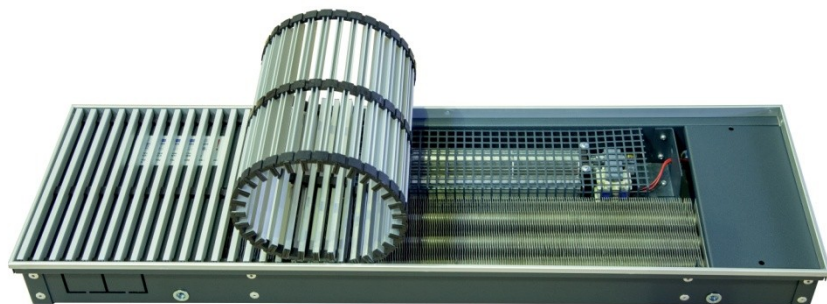

Techno Power Vent

Techno Power Vent 250-75